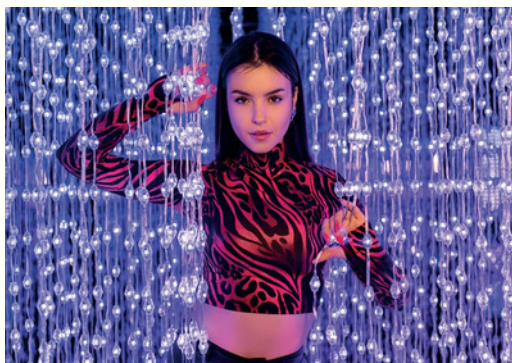

Przechodząc kolejno przez Strefę Kolorów, Strefę Światła oraz Strefę Zabawy odkrywamy na każdym kroku nowe ciekawostki. Od tego z czego powstaje każdy z kolorów poprzez działanie światła uv na otoczenia aż do nieskończonych luster oraz zabawy światłem. Siedem monochromatycznych pokoi, gra światłem oraz ciemna, tajemnicza strefa fluo to tylko część atrakcji, które czekają na zwiedzających!